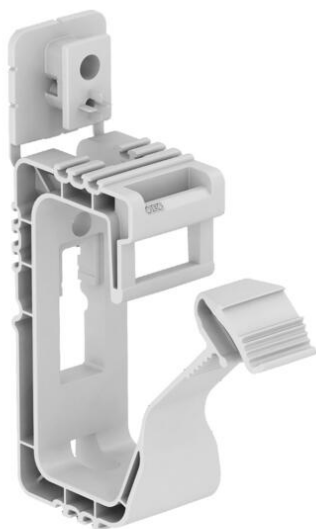

Технічний паспорт

GRIP 20

Артикули: 2205404

Груповий тримач для загального застосування з кріпильними отворами Ø 6 мм, підходить для настінного та стельового монтажу. Груповий тримач можна зафіксувати за допомогою ударного дюбеля або пневматичного цвяхового пістолета. Рекомендована відстань між кріпленнями при повному заповненні становить 250–400 мм.
З багатофункціональним кріпильним елементом.

Вантажосмність:
2031/8 макс. 20 кабелів NYM 3 x 1,5 мм²

PP Поліпропілен

Основні дані

Артикули	2205404
Тип	2031 20
Позначення 1	Групове кріплення
Виробник	OBO
Розмір	20x NYM3x1,5
Колір	світло-сірий; RAL 7035
Матеріал	Поліпропілен
Мінімальна одиниця продажу UK	50
Одиниця вимірювання	Шт.
Маса	1,92 kg
Одиниця ваги	кг/% пара

Технічні характеристики

Кількість кабелів NYM 3 x 1,5	20
Вогнестійке виконання	ні
Граничне навантаження	0,32 kN
Збереження функцій	ні
Не містить галогенів	так
З дюбелем	ні