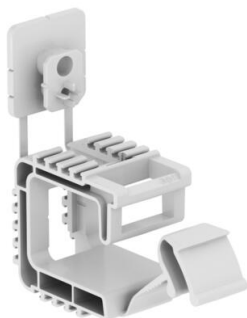

Технічний паспорт

GRIP 10

Артикули: 2205380

Груповий тримач для загального застосування з кріпильними отворами Ø 6 мм, підходить для настінного та стельового монтажу. Груповий тримач можна зафіксувати за допомогою ударного дюбеля або пневматичного цвяхового пістолета. Рекомендована відстань між кріпленнями при повному заповненні становить 50–60 см.

Вантажосмність:
2031/10 макс.

PP Поліпропілен

Основні дані

Артикули	2205380
Тип	2031 10
Позначення 1	Групове кріплення
Позначення 2	Grp
Виробник	OBO
Розмір	10x NYM3x1,5
Колір	світло-сірий; RAL 7035
Матеріал	Поліпропілен
Мінімальна одиниця продажу VK	50
Одиниця вимірювання	Шт.
Маса	1,41 kg
Одиниця ваги	кг/% пара

Технічні характеристики

Кількість кабелів NYM 3 x 1,5	10
Вогнестійке виконання	ні
Граничне навантаження	0,32 kN
Збереження функцій	ні
Не містить галогенів	так
З дюбелем	ні