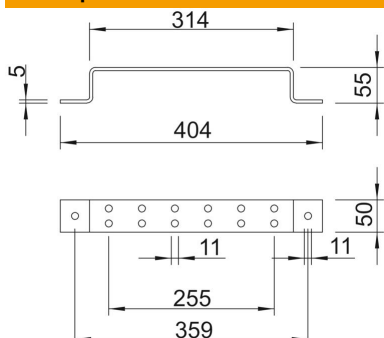

Технічний паспорт

Пластина підключення уземлення FT

Артикули: 5016045

- Із 2 кріпильними отворами Ø 11 мм
- 1805 2: з 4 з'єднувальними отворами
- 1805 4: з 8 з'єднувальними отворами
- 1805 6: з 12 з'єднувальними отворами

St Сталь

FT гарячецинкований

Основні дані

Артикули	5016045
Позначення 1	Шина уземлювання
Позначення 2	для 6 з'єднувальних кабелів
Виробник	OBO
Розмір	50x5mm
Матеріал	Сталь
Покриття	гарячецинкований
Стандарт поверхні	DIN EN ISO 1461
Мінімальна одиниця продажу UK	1
Одиниця вимірювання	Шт.
Маса	97,1 kg
Одиниця ваги	кг/% пара

Розміри

Довжина	404 mm
Розмір A	314 mm
Розмір B	255 mm
Розмір G	359 mm
Розмір L	404 mm

Технічний паспорт

Пластина підключення уземлення FT

Артикули: 5016045

Технічні характеристики

Тип аксесуарів

Шина уземлювання