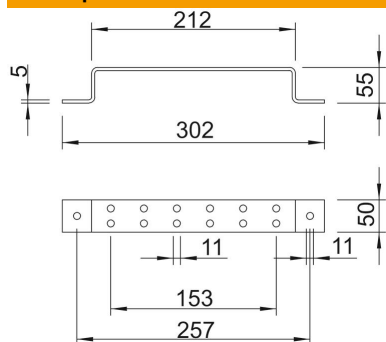

### Основні дані

Артикули	5016118
Позначення 1	Шина уземлювання
Позначення 2	для 4 з'єднувальних кабелів
Виробник	OBO
Розмір	302mm
Матеріал	Сталь, нержавіюча 1,4571
Мінімальна одиниця продажу VK	1
Одиниця вимірювання	Шт.
Маса	77 kg
Одиниця ваги	кг/% пара

### Розміри

Довжина	302 mm
Розмір А	212 mm
Розмір В	153 mm
Розмір G	257 mm
Розмір L	302 mm