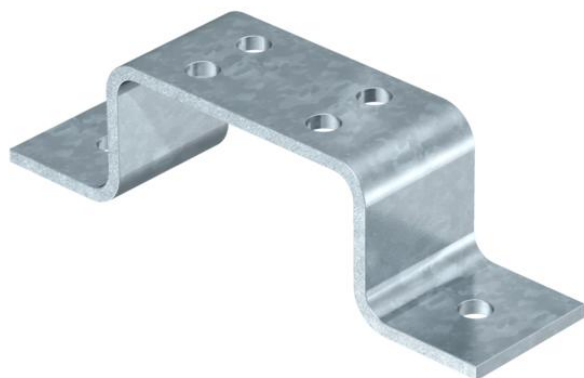

Технічний паспорт

Пластина підключення уземлення FT

Артикули: 5016037

- Із 2 кріпильними отворами Ø 11 мм
- 1805 2: з 4 з'єднувальними отворами
- 1805 4: з 8 з'єднувальними отворами
- 1805 6: з 12 з'єднувальними отворами

St

Сталь

FT

оцинковано зануренням у розчин

Основні дані

Артикули	5016037
Тип	1805 4 FT
Позначення 1	Шина уземлювання
Позначення 2	для 4 з'єднувальних кабелів
Виробник	OBO
Розмір	50x5mm
Матеріал	Сталь
Покриття	гарячецинкований
Стандарт поверхні	DIN EN ISO 1461
Мінімальна одиниця продажу VK	1
Одиниця вимірювання	Шт.
Маса	77 kg
Одиниця ваги	кг/% пара

Технічний паспорт

Пластина підключення уземлення FT

Артикули: 5016037

Розміри

Довжина	302 mm
Розмір A	212 mm
Розмір B	153 mm
Розмір G	257 mm
Розмір L	302 mm

Технічні характеристики

Тип аксесуарів	Шина уземлювання
----------------	------------------