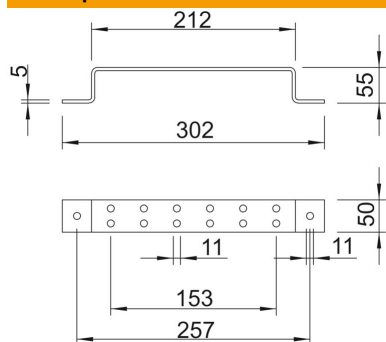

Технічний паспорт

Пластина підключення уземлення FT

Артикули: 5016037

- Із 2 кріпильними отворами Ø 11 мм
- 1805 2: з 4 з'єднувальними отворами
- 1805 4: з 8 з'єднувальними отворами
- 1805 6: з 12 з'єднувальними отворами

St

Сталь

FT

оцинковано зануренням у розчин

Основні дані

Артикули	5016037
Тип	1805 4 FT
Позначення 1	Шина уземлювання
Позначення 2	для 4 з'єднувальних кабелів
Виробник	OBO
Розмір	50x5mm
Матеріал	Сталь
Покриття	гарячецинкований
Стандарт поверхні	DIN EN ISO 1461
Мінімальна одиниця продажу VK	1
Одиниця вимірювання	Шт.
Маса	77 kg
Одиниця ваги	кг/% пара

Технічний паспорт

Пластина підключення уземлення FT

Артикули: 5016037

Розміри

Довжина	302 mm
Розмір A	212 mm
Розмір B	153 mm
Розмір G	257 mm
Розмір L	302 mm

Технічні характеристики

Тип аксесуарів	Шина уземлювання
----------------	------------------