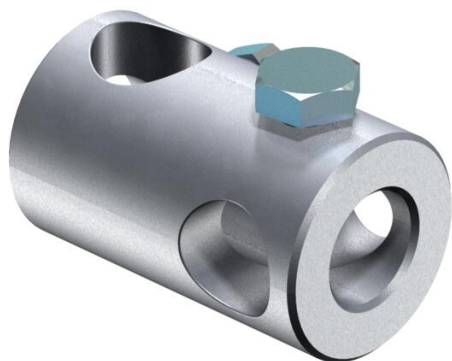

Технічний паспорт

T-подібний з'єднувач

Артикули: 5408156

- T-подібний з'єднувач для монтажу ізоляційних штанг
- Із гвинтами M10

Alu алюміній

Основні дані

Артикули	5408156
Позначення 1	T-подібний з'єднувач
Виробник	OBO
Розмір	20mm
Матеріал	Алюміній
Мінімальна одиниця продажу VK	10
Одиниця вимірювання	Шт.
Маса	16,12 kg
Одиниця ваги	кг/% пара

Розміри

Довжина	65 mm
Розмір d, мін.	40 mm
Розмір d Ø	20 mm
Розмір L	65 mm

Технічні характеристики

Підключення	Круглий провідник
-------------	-------------------