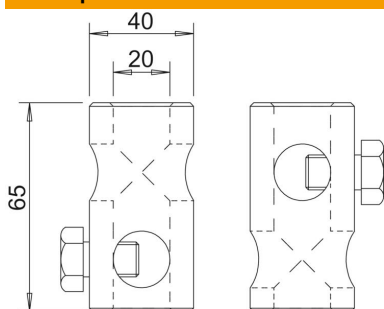

Технічний паспорт

T-подібний з'єднувач

Артикули: 5408156

- T-подібний з'єднувач для монтажу ізоляційних штанг
- Із гвинтами M10

Alu алюміній

Основні дані

Артикули	5408156
Позначення 1	T-подібний з'єднувач
Виробник	OBO
Розмір	20mm
Матеріал	Алюміній
Мінімальна одиниця продажу VK	10
Одиниця вимірювання	Шт.
Маса	16,12 kg
Одиниця ваги	кг/% пара

Розміри

Довжина	65 mm
Розмір d, мін.	40 mm
Розмір d Ø	20 mm
Розмір L	65 mm

Технічні характеристики

Підключення	Круглий провідник
-------------	-------------------