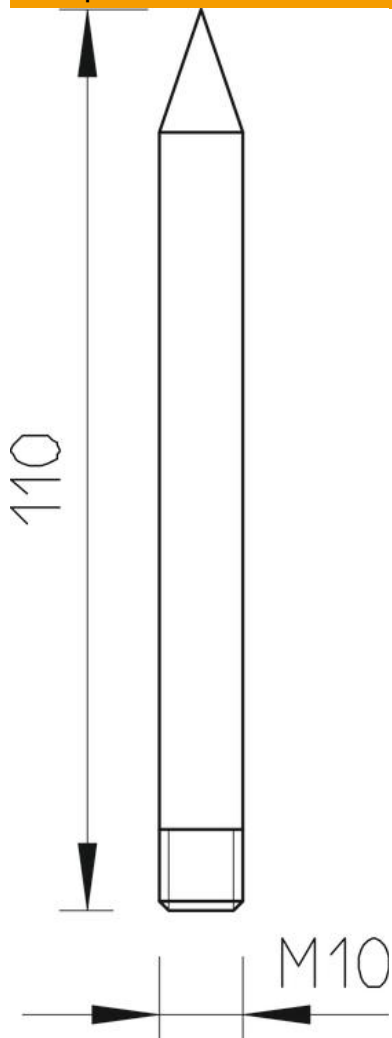

Технічний паспорт

Наконечник блискавкоприймача

Артикули: 5408458

- Для монтажу кінцевого елемента типу 101 IES
- 3 різьбою M10

Alu алюміній

Основні дані

Артикули	5408458
Позначення 1	Струмоприймач
Виробник	OBO
Розмір	M10
Матеріал	Алюміній
Мінімальна одиниця продажу VK	10
Одиниця вимірювання	Шт.
Маса	10 kg
Одиниця ваги	кг/% пара

Технічний паспорт

Наконечник блискавкоприймача

Артикули: 5408458

Розміри

Довжина	110 mm
Розмір L	110 mm

Технічні характеристики

Підключення	Круглий провідник
Конструкція	Наконечник блискавкоприймача