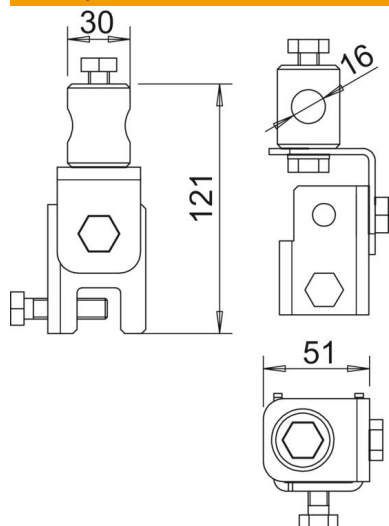

Технічний паспорт

Фальцеве кріплення

Артикули: 5408992

- Для кріплення штанги GFK до конструкцій, довжиною від 4 до 20 мм
- Розмір d Ø: 16 мм

A2 Нержавіюча сталь 1.4301

Основні дані

Артикули	5408992
Позначення 1	Iso-Combi
Позначення 2	фальцеве кріплення
Виробник	OBO
Розмір	180x60x60
Матеріал	Нержавіюча сталь 1.4301
Мінімальна одиниця продажу VK	1
Одиниця вимірювання	Шт.
Маса	45,12 kg
Одиниця ваги	кг/% пара

Технічний паспорт

Фальцеве кріплення

Артикули: 5408992

Розміри

Розмір B	51 mm
Розмір d, мін.	30 mm
Розмір d Ø	16 mm
Розмір L	121 mm

Технічні характеристики

макс. діапазон закріплення	20 mm
мін. діапазон закріплення	4 mm